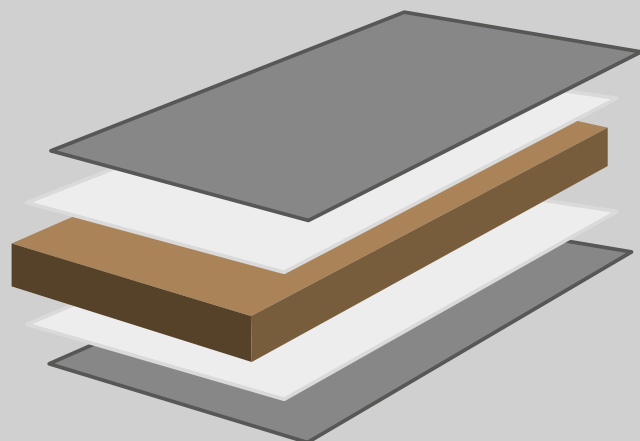

Aufbau | Composition | Composizione | Structure

Laminat 0.8 mm | Stratifiés 0.8 mm | Laminati 0.8 mm | Laminate 0.8 mm

PUR-Verklebung | PUR-Collage | PUR-Incollaggio | PUR-Bonding

Trägerplatte | Support | Pannelli di supporto | Base board